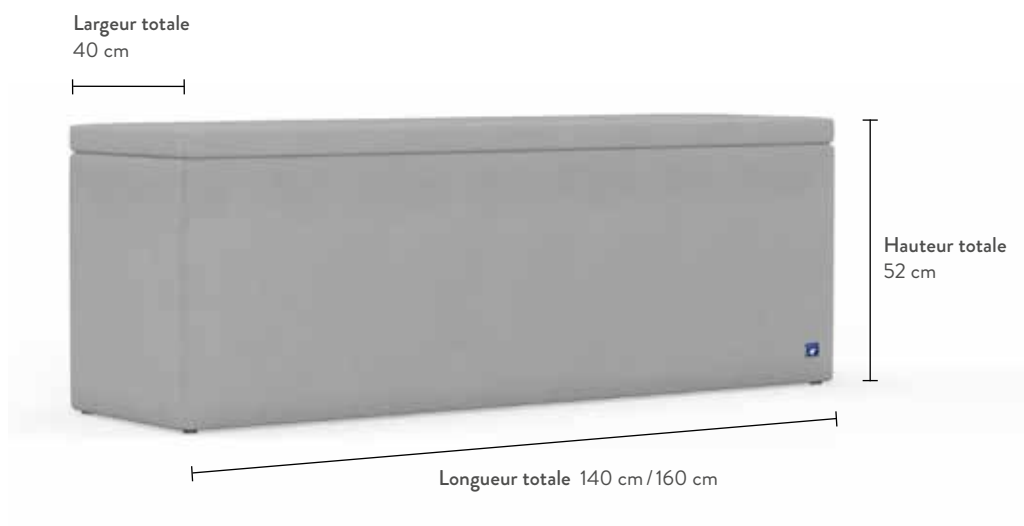

Le coffre de lit Bruno

Dimensions

Dimensions de l'emballage

140 cm: 146 cm x 46 cm x 57 cm; 36 kg

160 cm: 166 cm x 46 cm x 57 cm; 40 kg

Livraison par 2 personnes jusqu'à la pièce d'usage. Service de montage à réserver en option lors de la commande.